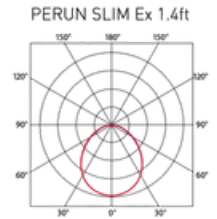

Lifetime: 50.000h L90 B10
100 000 hours / L80B10

PHOTOMETRICAL PARAMETERS

CRI: >80

Colour temperature: 4000K

TYPE COMPARISON

UGR EVALUATED FOR
 X = 4 H, Y = 8 H S = 0.25 H
 Reflectivity 70/50/20

Type	Ambient temperature ON/OFF (°C)	M3hAt	Luminous flux of LED modules (lm)	Luminous flux of light fitting (lm)	Power consumption (W)	System efficacy (lm/W)	UGR Longitudinal / transverse	Net weight (kg)	A (mm)	D (mm)
PERUN SLIM Ex 1.2ft 1600/840	-25 / 45	x	1630	1300	10.5	124	21.1 / 21.9	2.4	680	360
PERUN SLIM Ex 1.2ft 2200/840	-25 / 45	x	2360	1890	14.6	129	22.4 / 23.2	2.4	680	360
PERUN SLIM Ex 1.4ft 3200/840	-25 / 45	0 / 40	3260	2610	20.1	130	21.2 / 22.0	4.3	1290	850
PERUN SLIM Ex 1.4ft 4400/840	-25 / 45	0 / 40	4520	3620	27.3	133	22.3 / 23.1	4.3	1290	850
PERUN SLIM Ex 1.4ft 6400/840	-25 / 40	x	6500	5200	38.5	135	23.6 / 24.4	4.3	1290	850
PERUN SLIM Ex 1.4ft 8800/840	-25 / 40	x	8980	7180	52.8	136	24.7 / 25.5	4.3	1290	850
PERUN SLIM Ex 1.5ft 4500/840	-25 / 45	0 / 40	4180	3340	25.3	132	21.3 / 22.1	5.3	1600	1050
PERUN SLIM Ex 1.5ft 5500/840	-25 / 45	0 / 40	5590	4470	33.3	134	22.3 / 23.1	5.3	1600	1050
PERUN SLIM Ex 1.5ft 8000/840	-25 / 40	x	8020	6420	47.4	135	23.6 / 24.4	5.3	1600	1050
PERUN SLIM Ex 1.5ft 11000/840	-25 / 40	x	11260	9010	64.7	139	24.8 / 25.5	5.3	1600	1050