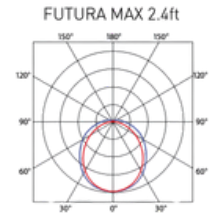

## PHOTOMETRICAL PARAMETERS

**CRI:** >80

**Colour temperature:** 4000K, 3000K (optional), 5000K (optional)

## TYPES COMPARISON

UGR EVALUATED FOR	
X = 4 H, Y = 8 H	S = 0.25 H
Reflectivity	70/50/20

Type	Max. ambient temperature [°C]	Luminous flux of LED modules [lm]	Luminous flux of light fitting [lm]	Power consumption [W]	System efficacy [lm/W]	Net weight [kg]	A [mm]	D [mm]
FUTURA 1.5ft MAX PCc Al 4000/840	70	4080	3840	24	161	30.5	1452	940
FUTURA 1.5ft MAX PCc Al 5500/840	65	5580	5250	34	156	30.5	1452	940
FUTURA 2.4ft MAX PCc Al 6400/840	65	6660	6260	37	169	26.5	1172	700
FUTURA 2.4ft MAX PCc Al 8800/840	60	9080	8540	53	162	26.5	1172	700
FUTURA 2.5ft MAX PCc Al 8000/840	65	8180	7690	46	166	31.5	1452	940
FUTURA 2.5ft MAX PCc Al 11000/840	60	11160	10490	65	161	31.5	1452	940