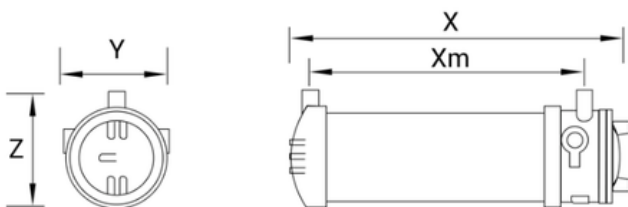

## OPERATIONAL DATA

Description	Order Number	Luminous Flux (lm)	Power (W)	Efficiency (lm/W)	Emergency Luminous Flux (lm)	Colour Temp. (K)	CRI	Temperature Range
HAZ-PRO-EX 300 13-840 ET PC	10287649	1300	11	115	-	4000	>80	-20°C to +50°C
HAZ-PRO-EX 300 24-840 ET PC	10287651	2400	20	110	-	4000	>80	-20°C to +50°C
HAZ-PRO-EX 600 26-840 ET PC	10169101	2600	20	125	-	4000	>80	-20°C to +50°C
HAZ-PRO-EX 600 26-840 ET PC 3x2.5	10203309	2600	20	125	-	4000	>80	-20°C to +50°C
HAZ-PRO-EX 600 26-840 ETDD PC	10203310	2600	20	125	-	4000	>80	-20°C to +50°C
HAZ-PRO-EX 600 26-840 ETDD PC CS <sup>3</sup>	10203311	2600	20	125	-	4000	>80	-20°C to +50°C
HAZ-PRO-EX 1200 55-840 ET PC	10169107	5500	40	120	-	4000	>80	-20°C to +50°C
HAZ-PRO-EX 1200 55-840 ET PC 3x2.5	10203316	5500	40	120	-	4000	>80	-20°C to +50°C
HAZ-PRO-EX 1200 55-840 ETDD PC	10203317	5500	40	120	-	4000	>80	-20°C to +50°C
HAZ-PRO-EX 1200 55-840 ETDD PC CS <sup>3</sup>	10203318	5500	40	120	-	4000	>80	-20°C to +50°C
HAZ-PRO-EX 1200 136-840 ET PC	10203335	13600	80	140	-	4000	>80	-20°C to +50°C
HAZ-PRO-EX 1200 136-840 ETDD PC	10203336	13600	80	140	-	4000	>80	-20°C to +50°C

## DIMENSIONS

Description	X (mm)	Xm (mm)	Y (mm)	Z (mm)	L x W x H (mm)	Pcs./Box	Box Weight (kg)
HAZ-PRO-EX300/0.3...	485	375	157	173	510 x 170 x 220	1	4.4
HAZ-PRO-EX600/0.6...	750	640	157	173	780 x 170 x 220	1	5.9
HAZ-PRO-EX HE 1200...	1360	1250	157	173	1390 x 240 x 180	1	11.2