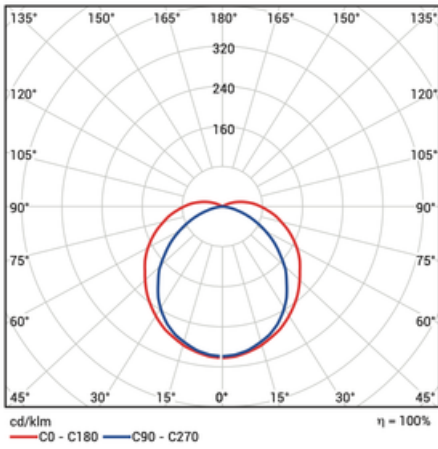

## DIMENSIONS

Description	X (mm)	Xm (mm)	Y (mm)	Z (mm)	L x W x H (mm)	Pcs./Box	Box Weight (kg)
HAZ-PRO-EX300/0.3...	485	375	157	173	510 x 170 x 220	1	4.4
HAZ-PRO-EX600/0.6...	750	640	157	173	780 x 170 x 220	1	5.9
HAZ-PRO-EX HE 1200...	1360	1250	157	173	1390 x 240 x 180	1	11.2

## PHOTOMETRY